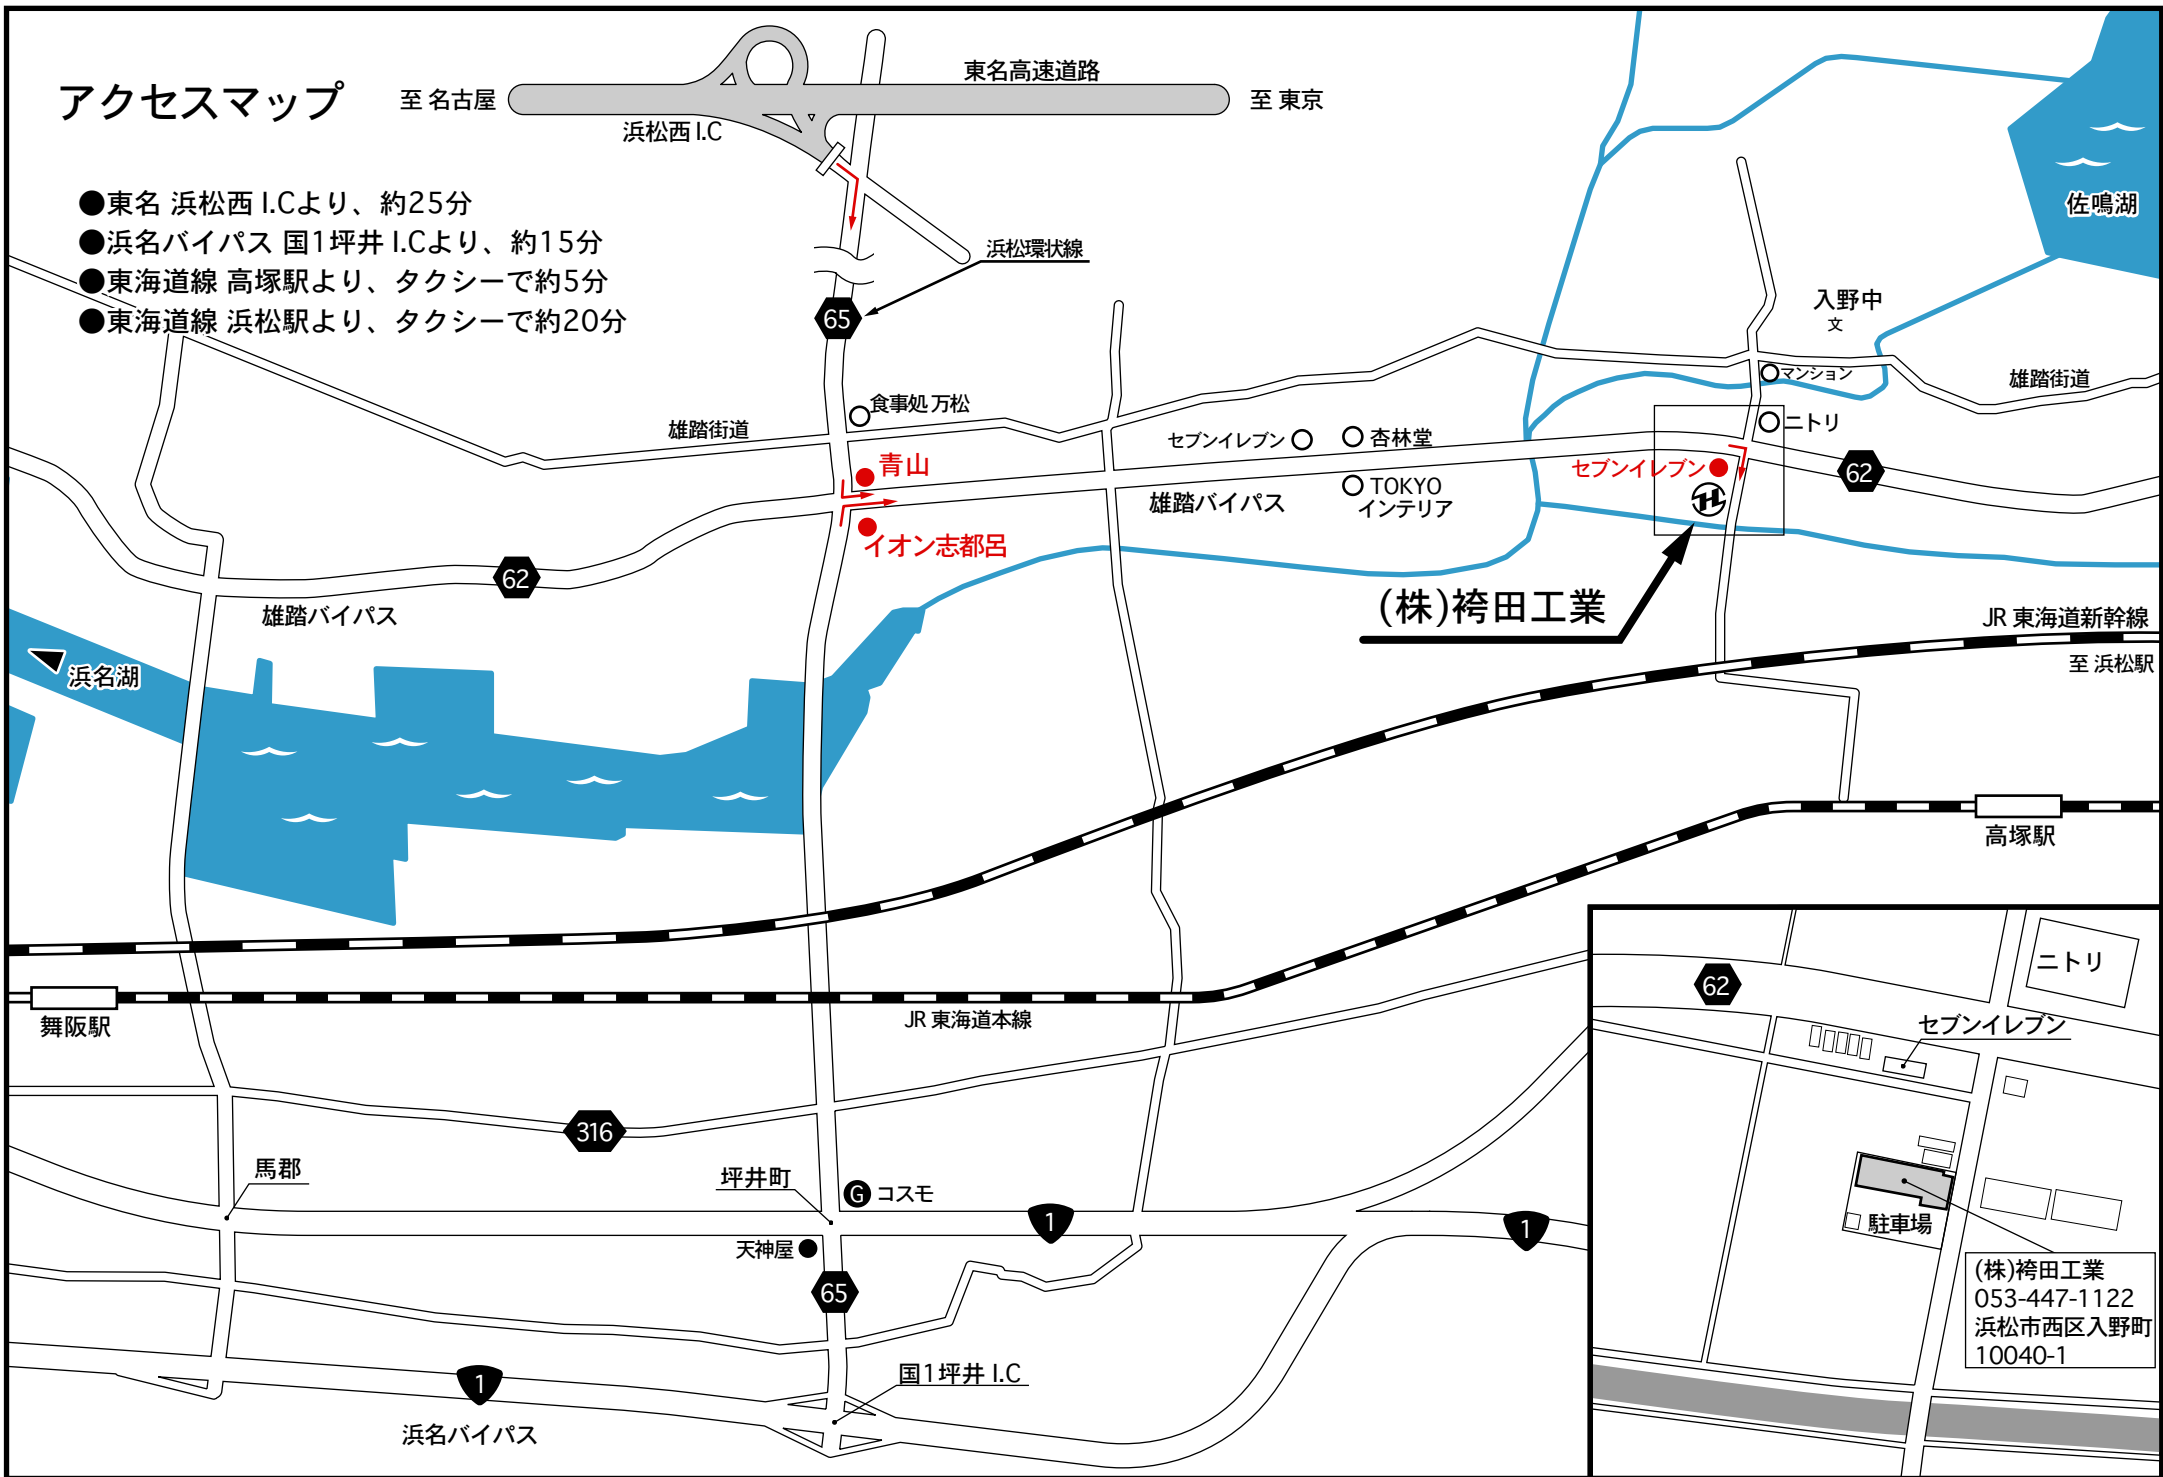

アクセスマップ

至名古屋

東名高速道路

至東京

- 東名 浜松西 I.C.より、約25分
- 浜名バイパス 国1坪井 I.C.より、約15分
- 東海道線 高塚駅より、タクシーで約5分
- 東海道線 浜松駅より、タクシーで約20分

(株)袴田工業
053-447-1122
浜松市西区入野町
10040-1